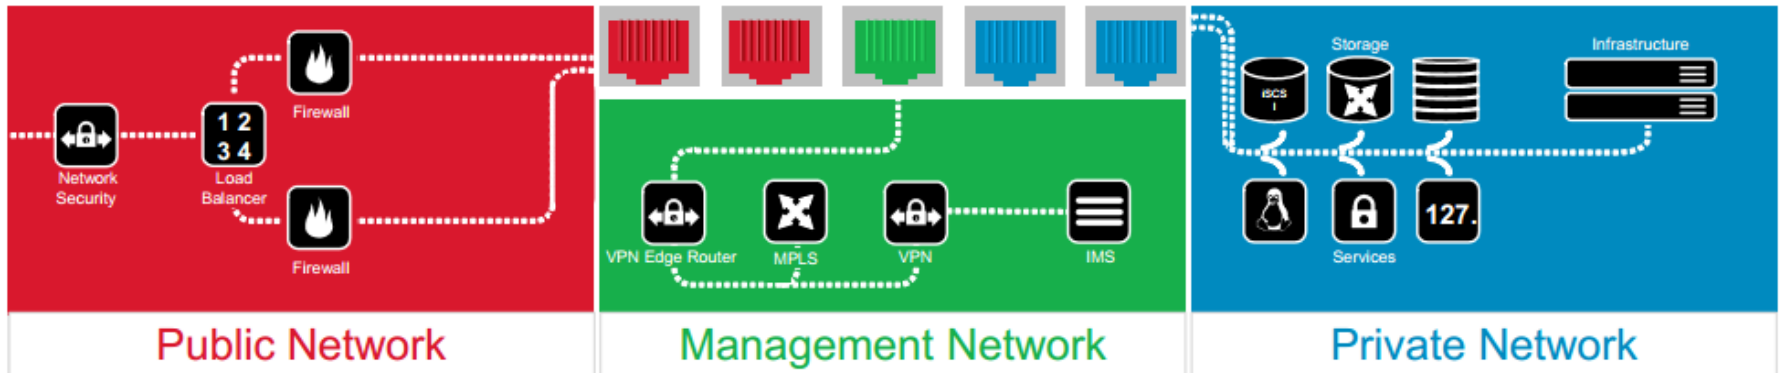

# Data center pod design

Każde DC składa się z czterech lub więcej podów

Każdy pod to:

- Około 1000 m<sup>2</sup> (10000 ft<sup>2</sup>)
- 2 megawatty (n+1 power)
- 150 racków
- 4000 fizycznych serwerów
- Firewall, load balancery i storage

# Network