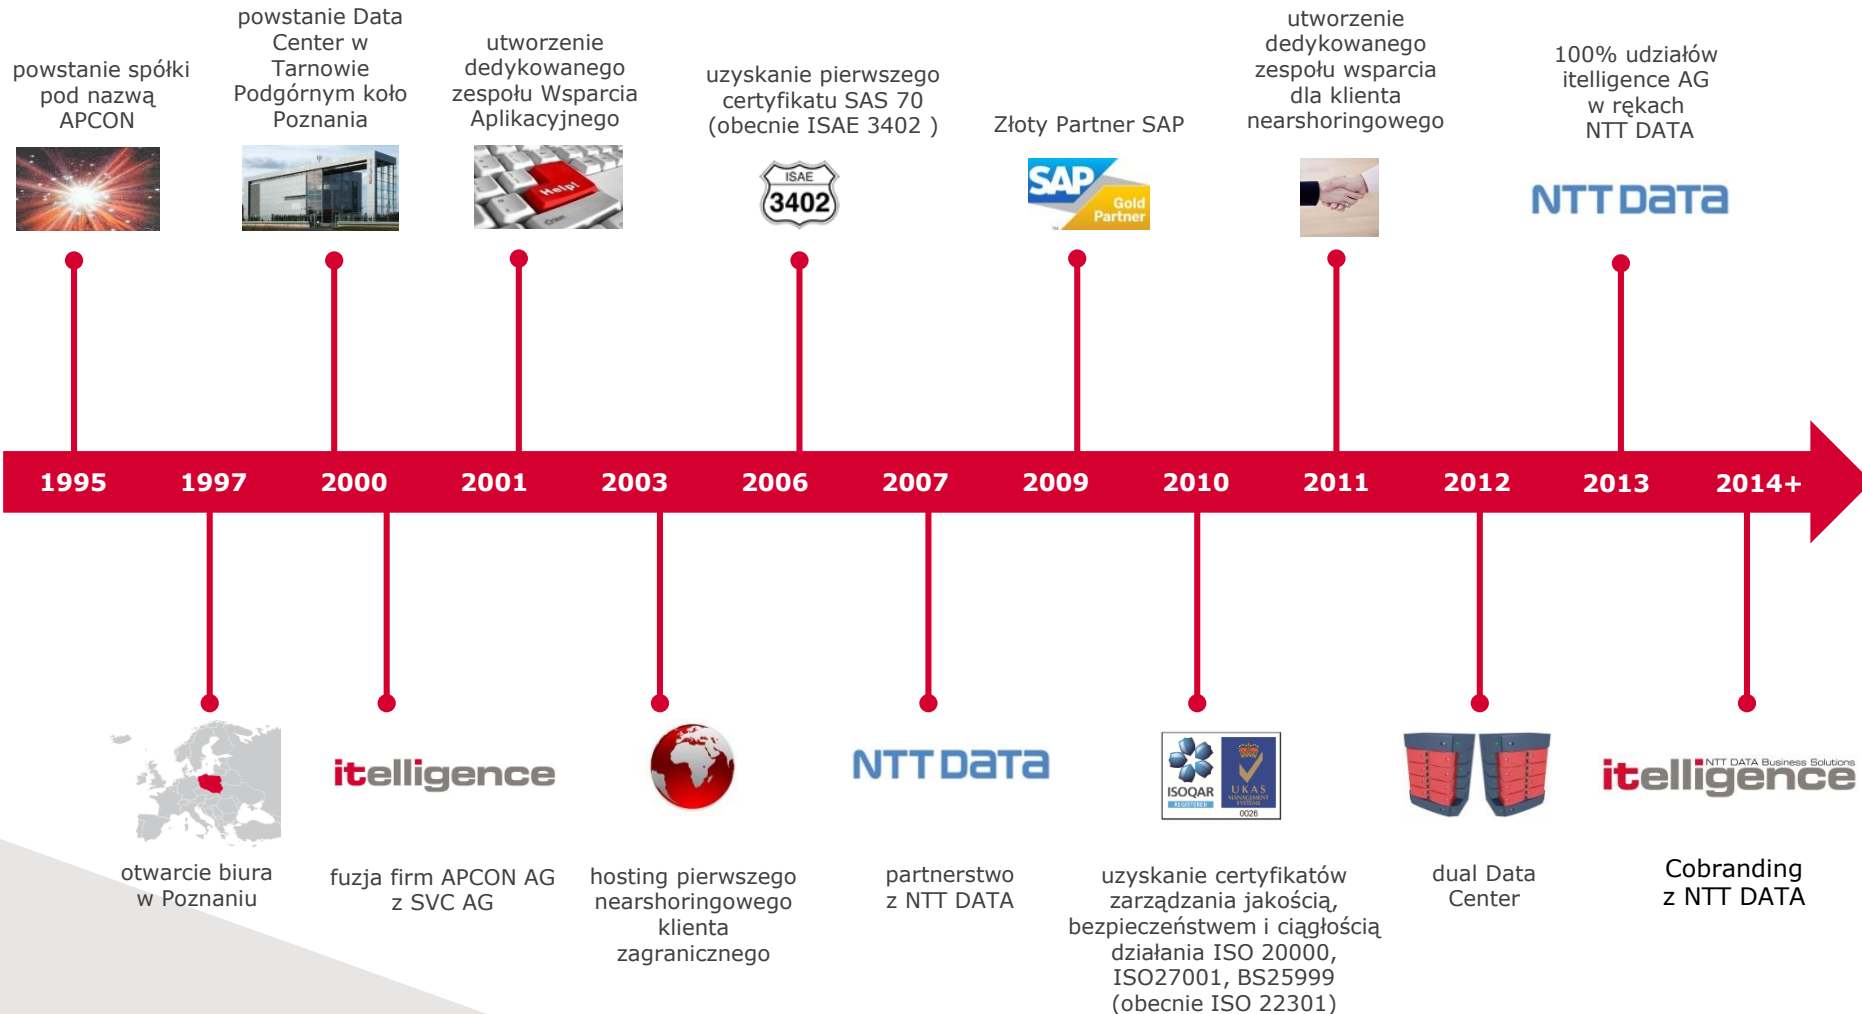

## NTT DATA

- Siedziba: Tokio, Japonia
- Specjalizacja: usługi IT, integracja systemów
- Pracownicy: ponad 75 000
- Sprzedaż netto 2015: 16 mld USD

Należy do NTT Corporation:

- przychody 2015: 108 mld USD
- 29-ta największa organizacja na świecie
- specjalizacja: usługi telekomunikacyjne

# Globalny zasięg

- kompetencje itelligence
- kompetencje NTT DATA

NTT DATA

Bielefeld, Niemcy

Bautzen, Niemcy

Salzenforst, Niemcy

Zurych, Szwajcaria

Tarnowo Podgórze, Polska

Cincinnati, USA

Horsens I, Dania

Horsens II, Dania

Cyberjaya I, Malezja

Cyberjaya II, Malezja

Data Centers itelligence

# itelligence in Poland – 20 lat doświadczeń