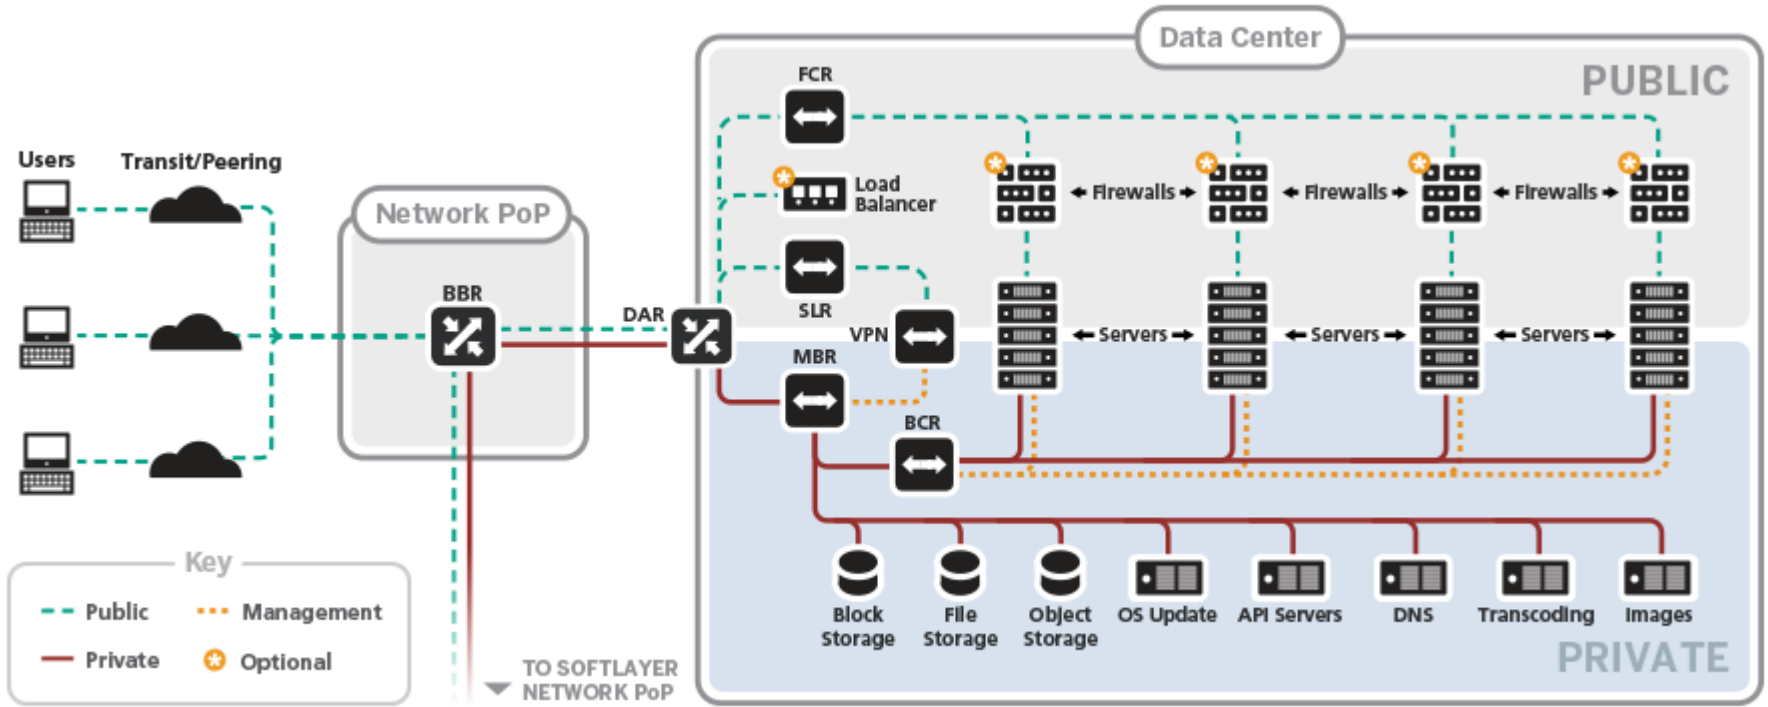

# Jak jest zbudowane data center Softlayer?

# Data center pod design

Każde DC składa się z czterech lub więcej podów

Każdy pod to:

- Około 1000 m<sup>2</sup> (10000 ft<sup>2</sup>)
- 2 megawatty (n+1 power)
- 150 racków
- 4000 fizycznych serwerów
- Firewall, load balancery i storage

# Network