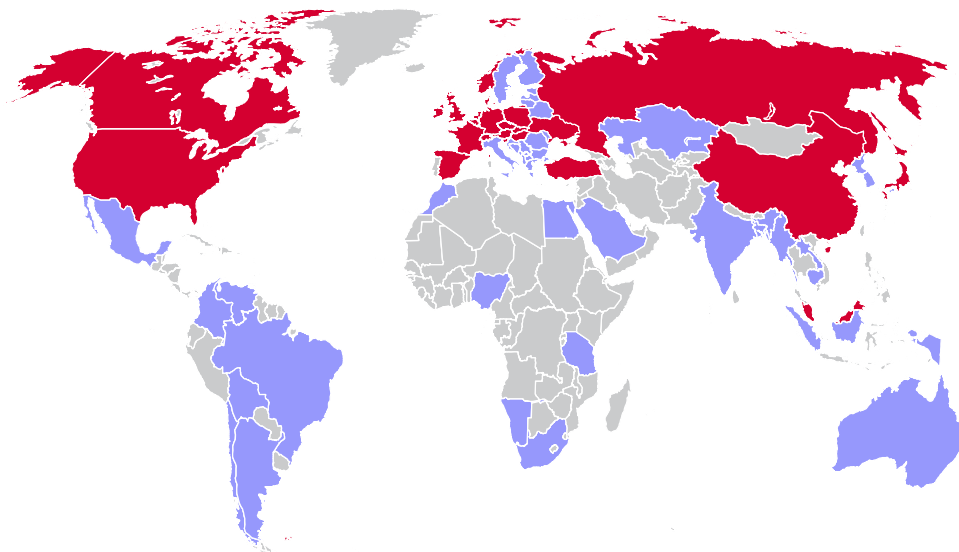

## itelligence global

- Zarząd: Norbert Rotter, CEO
- Centrala: Bielefeld, Niemcy
- Pracownicy: ponad 4 500
- Klienci: ponad 5 000
- Przychody 2015: 659,5 mln EUR

## NTT DATA

- Siedziba: Tokio, Japonia
- Specjalizacja: usługi IT, integracja systemów
- Pracownicy: ponad 75 000
- Sprzedaż netto 2015: 16 mld USD

Należy do NTT Corporation:

- przychody 2015: 108 mld USD
- 29-ta największa organizacja na świecie
- specjalizacja: usługi telekomunikacyjne

# Globalny zasięg

- kompetencje itelligence
- kompetencje NTT DATA

NTT DATA

Bielefeld, Niemcy

Bautzen, Niemcy

Salzenforst, Niemcy

Zurych, Szwajcaria

Tarnowo Podgórze, Polska